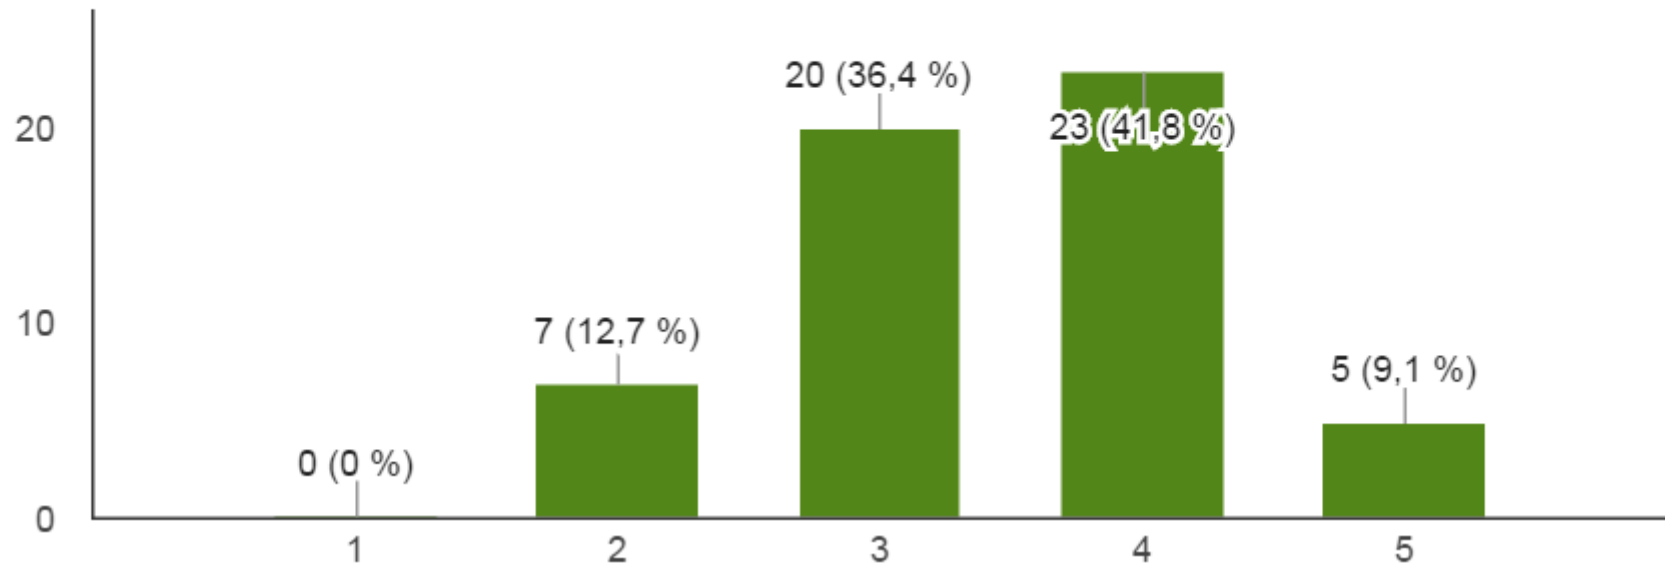

Taipalsaaren maamiesseura

Jäsenkysely 2016

Millä seuraavista jäsenyyteen liittyvistä asioista sinulle on eniten merkitystä?

(57 vastausta)

Miten seura on mielestäsi onnistunut toteuttamaan seuraavia asioita?

Seuran toiminta on ollut monipuolista (57 vastausta)

Tapauksia on toteutettu eri puolilla kuntaa (55 vastausta)

Toimintaa on ollut eri ikäryhmille (55 vastausta)

Kurssitarjonta on ollut mielenkiintoista (55 vastausta)