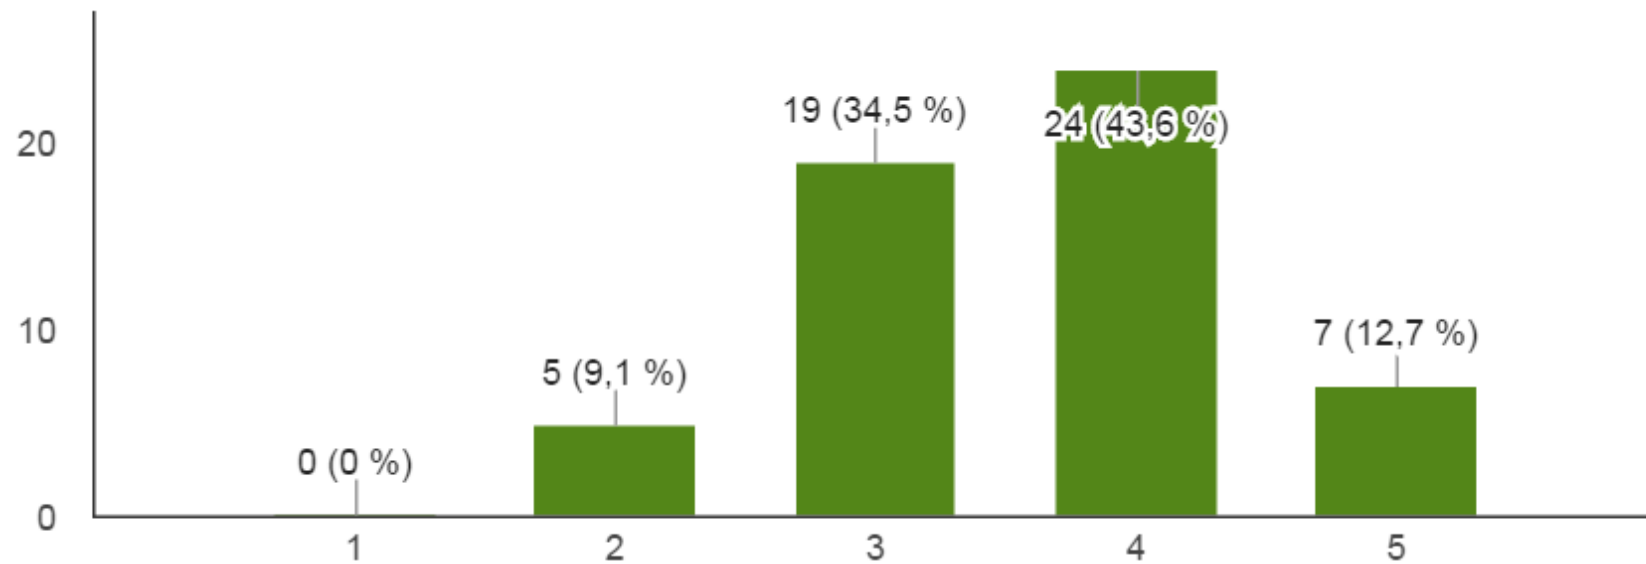

Taipalsaaren maamiesseura

Jäsenkysely 2016

Millä seuraavista jäsenyyteen liittyvistä asioista sinulle on eniten merkitystä?

(57 vastausta)

Miten seura on mielestäsi onnistunut toteuttamaan seuraavia asioita?

Seuran toiminta on ollut monipuolista (57 vastausta)

Tapauksia on toteutettu eri puolilla kuntaa (55 vastausta)

Toimintaa on ollut eri ikäryhmille (55 vastausta)

Kurssitarjonta on ollut mielenkiintoista (55 vastausta)