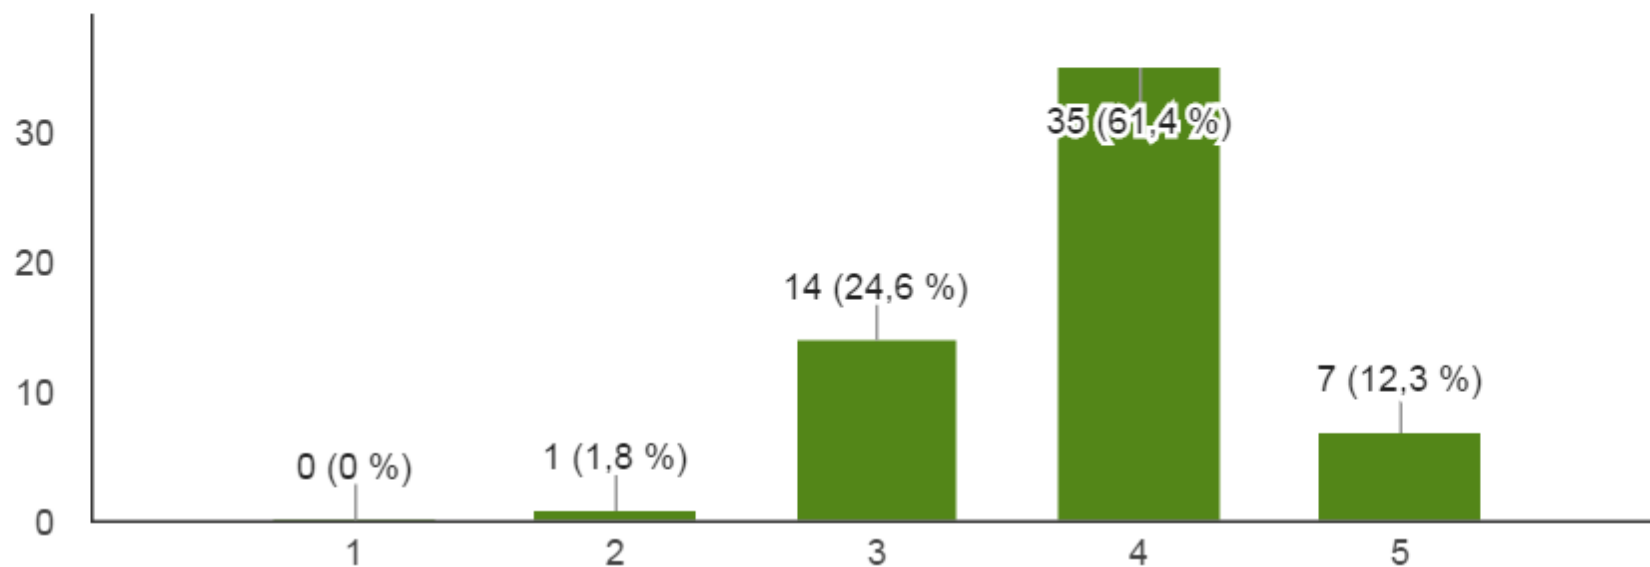

Taipalsaaren maamiesseura

Jäsenkysely 2016

Millä seuraavista jäsenyyteen liittyvistä asioista sinulle on eniten merkitystä?

(57 vastausta)

Miten seura on mielestäsi onnistunut toteuttamaan seuraavia asioita?

Seuran toiminta on ollut monipuolista (57 vastausta)

Tapauksia on toteutettu eri puolilla kuntaa (55 vastausta)

Toimintaa on ollut eri ikäryhmille (55 vastausta)

Kurssitarjonta on ollut mielenkiintoista (55 vastausta)