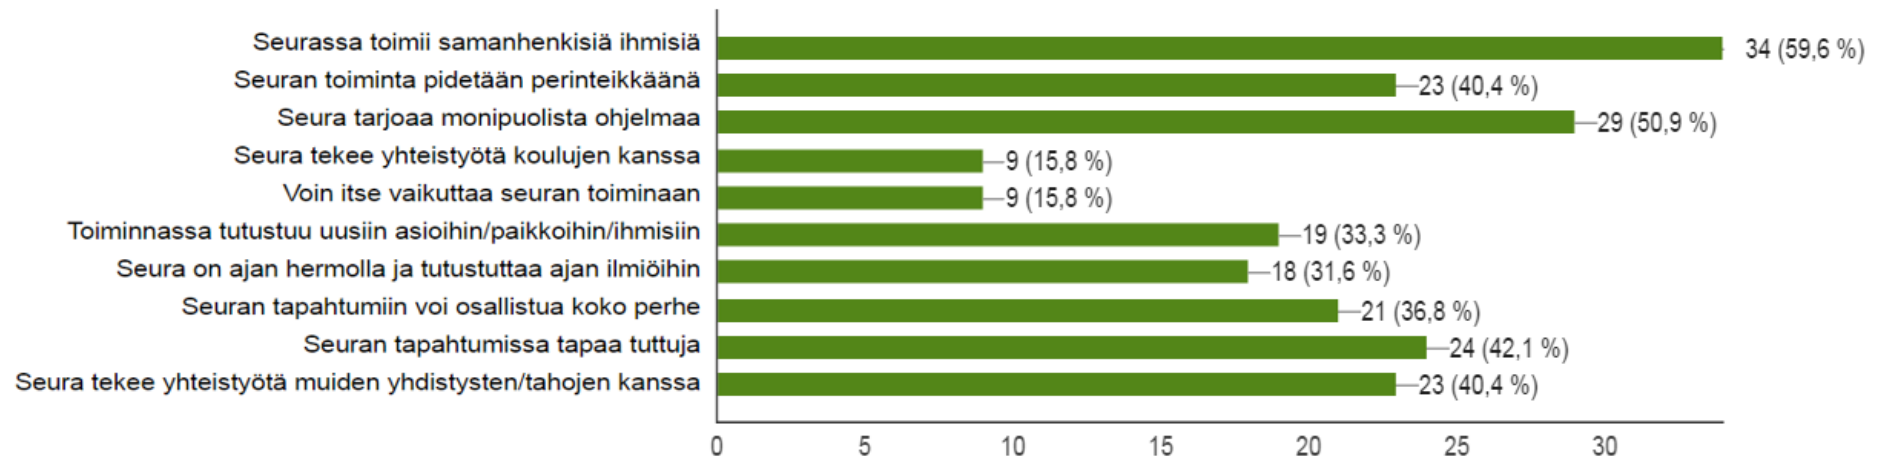

Taipalsaaren maamiesseura

Jäsenkysely 2016

Millä seuraavista jäsenyyteen liittyvistä asioista sinulle on eniten merkitystä?

(57 vastausta)

Miten seura on mielestäsi onnistunut toteuttamaan seuraavia asioita?