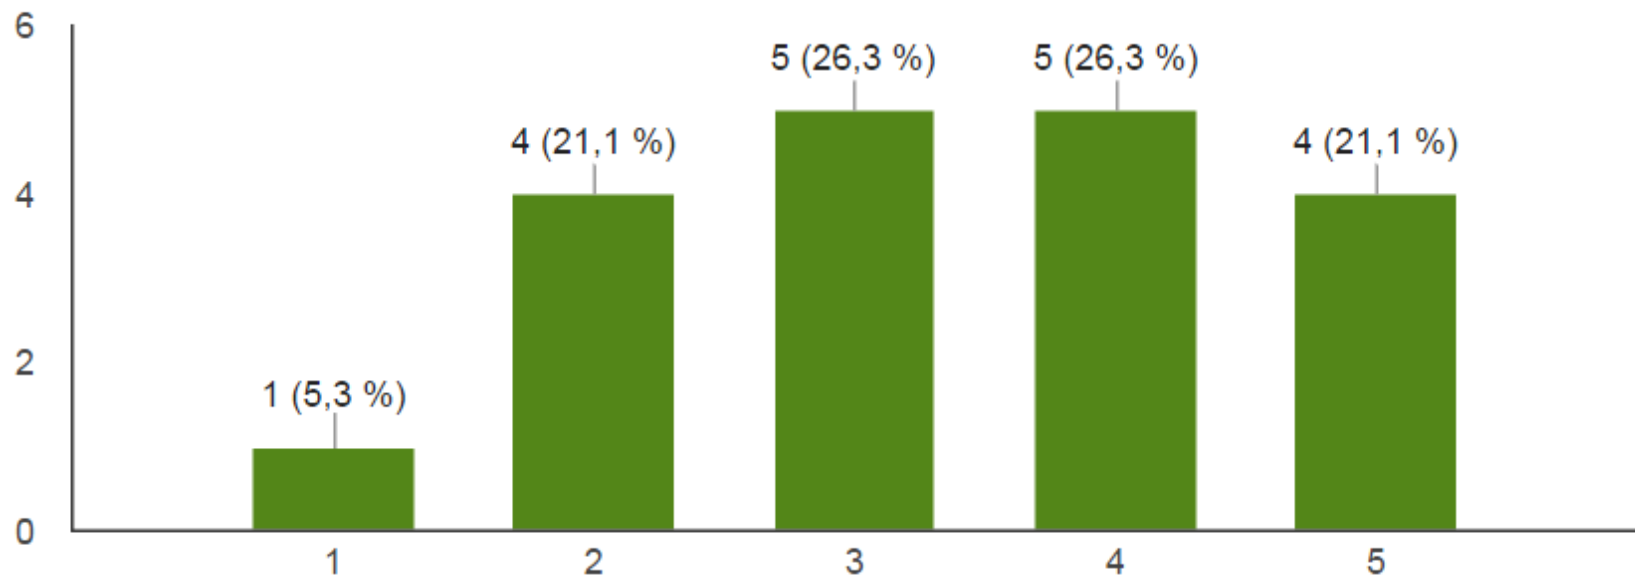

Taipalsaaren maaseutunaiset

Jäsenkysely 2016

Millä seuraavista jäsenyyteen liittyvistä asioista sinulle on eniten merkitystä?

(19 vastausta)

Miten seura on mielestäsi onnistunut toteuttamaan seuraavia asioita?

Seuran toiminta on ollut monipuolista (19 vastausta)

Tapahtumia on toteutettu eri puolilla kuntaa (19 vastausta)

Toimintaa on ollut eri ikäryhmille (19 vastausta)

Kurssitarjonta on ollut mielenkiintoista (19 vastausta)