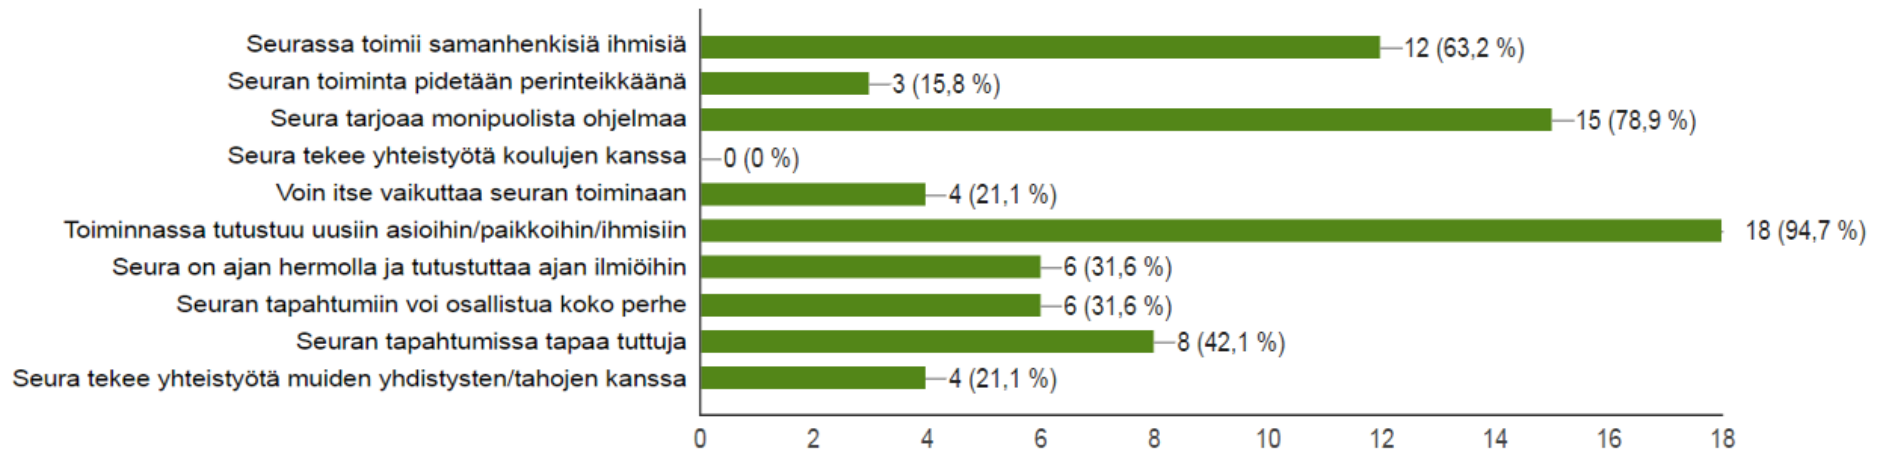

Taipalsaaren maaseutunaiset

Jäsenkysely 2016

Millä seuraavista jäsenyyteen liittyvistä asioista sinulle on eniten merkitystä?

(19 vastausta)

Miten seura on mielestäsi onnistunut toteuttamaan seuraavia asioita?