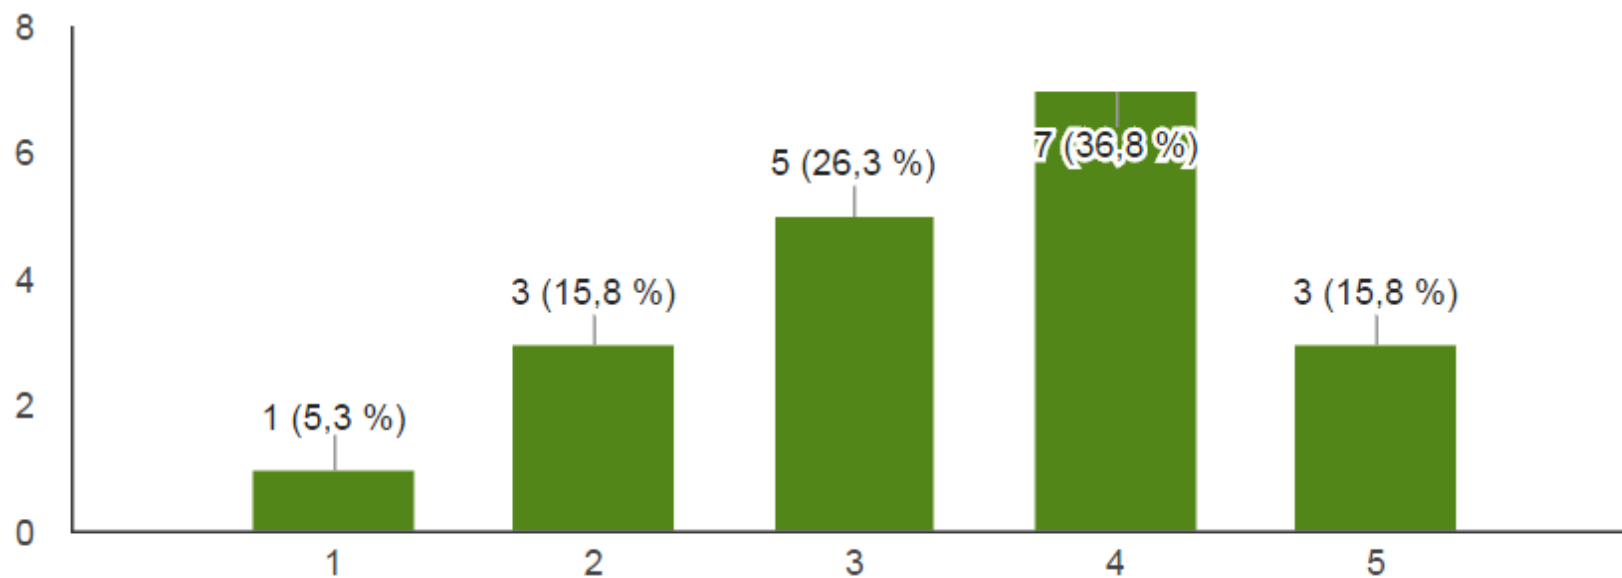

Taipalsaaren maaseutunaiset

Jäsenkysely 2016

Millä seuraavista jäsenyyteen liittyvistä asioista sinulle on eniten merkitystä?

(19 vastausta)

Miten seura on mielestäsi onnistunut toteuttamaan seuraavia asioita?

Seuran toiminta on ollut monipuolista (19 vastausta)

Tapahtumia on toteutettu eri puolilla kuntaa (19 vastausta)

Toimintaa on ollut eri ikäryhmille (19 vastausta)

Kurssitarjonta on ollut mielenkiintoista (19 vastausta)