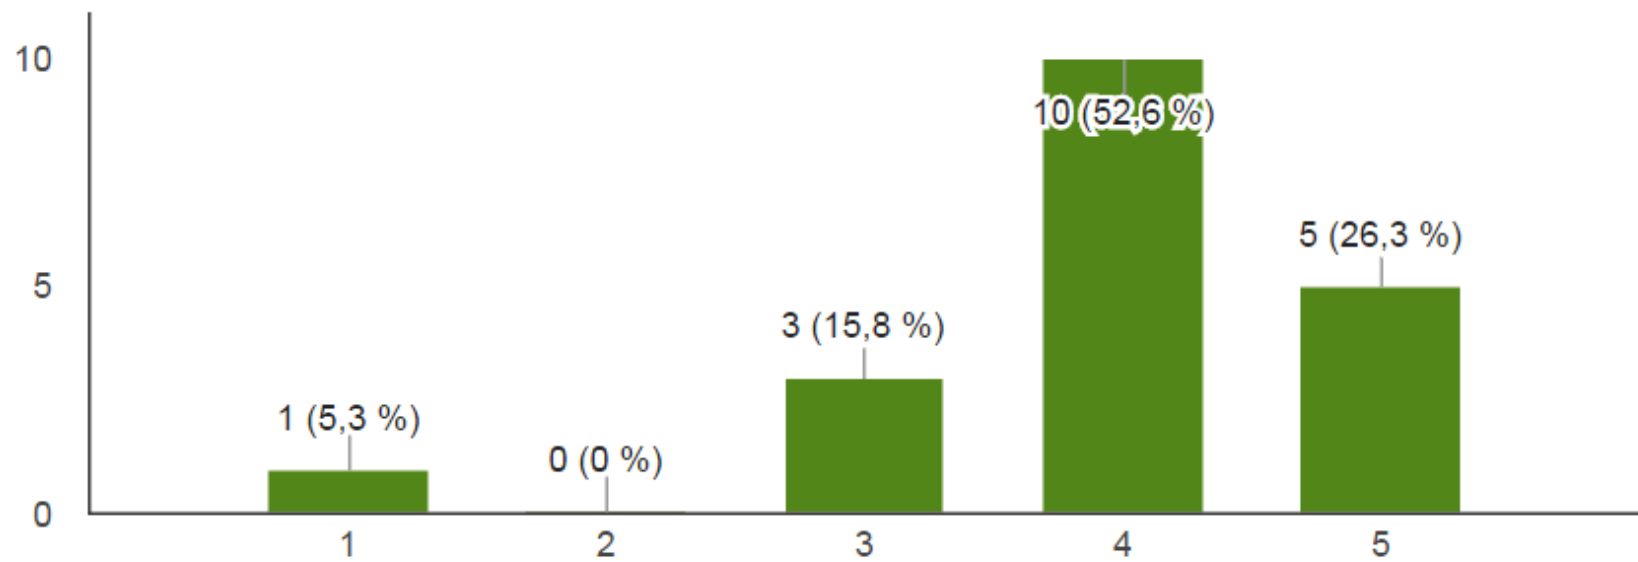

Taipalsaaren maaseutunaiset

Jäsenkysely 2016

Millä seuraavista jäsenyyteen liittyvistä asioista sinulle on eniten merkitystä?

(19 vastausta)

Miten seura on mielestäsi onnistunut toteuttamaan seuraavia asioita?

Seuran toiminta on ollut monipuolista (19 vastausta)

Tapahtumia on toteutettu eri puolilla kuntaa (19 vastausta)

Toimintaa on ollut eri ikäryhmille (19 vastausta)

Kurssitarjonta on ollut mielenkiintoista (19 vastausta)